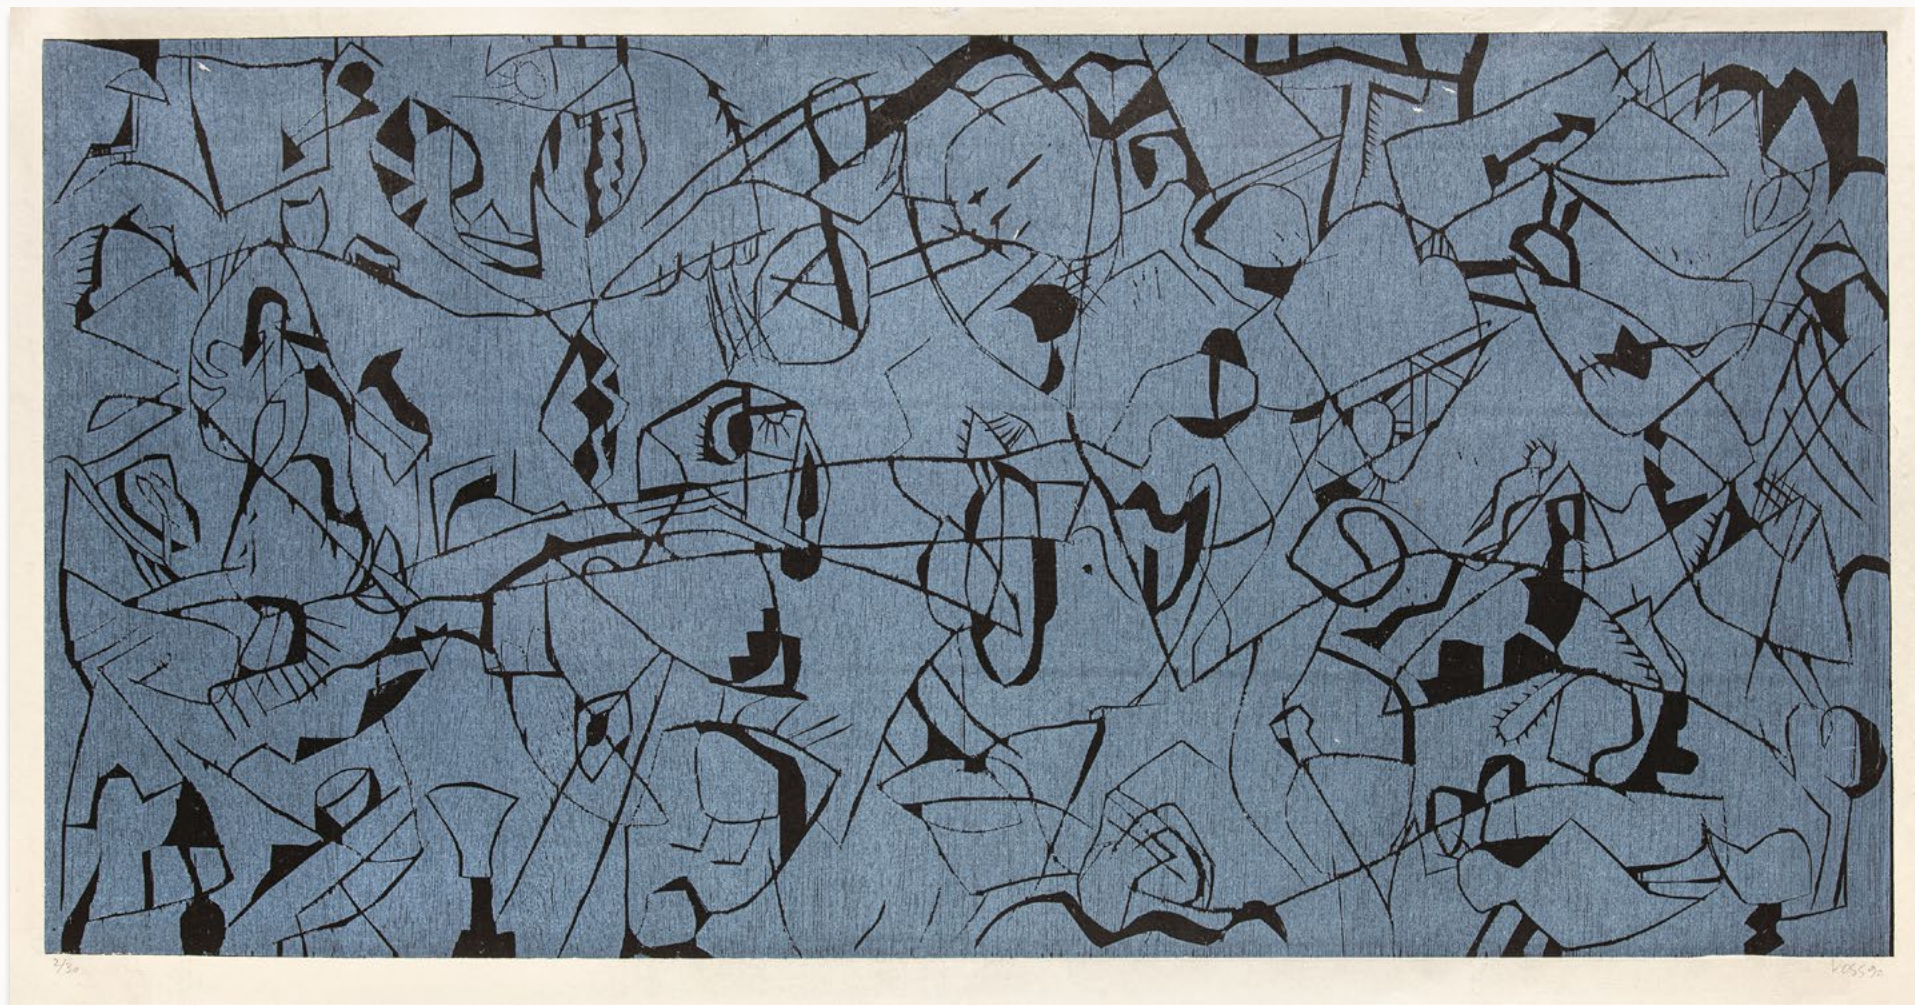

JAN VOSS

Amers, 1990

Bois gravé, 30 ex./Chine

67.5 x 126 cm