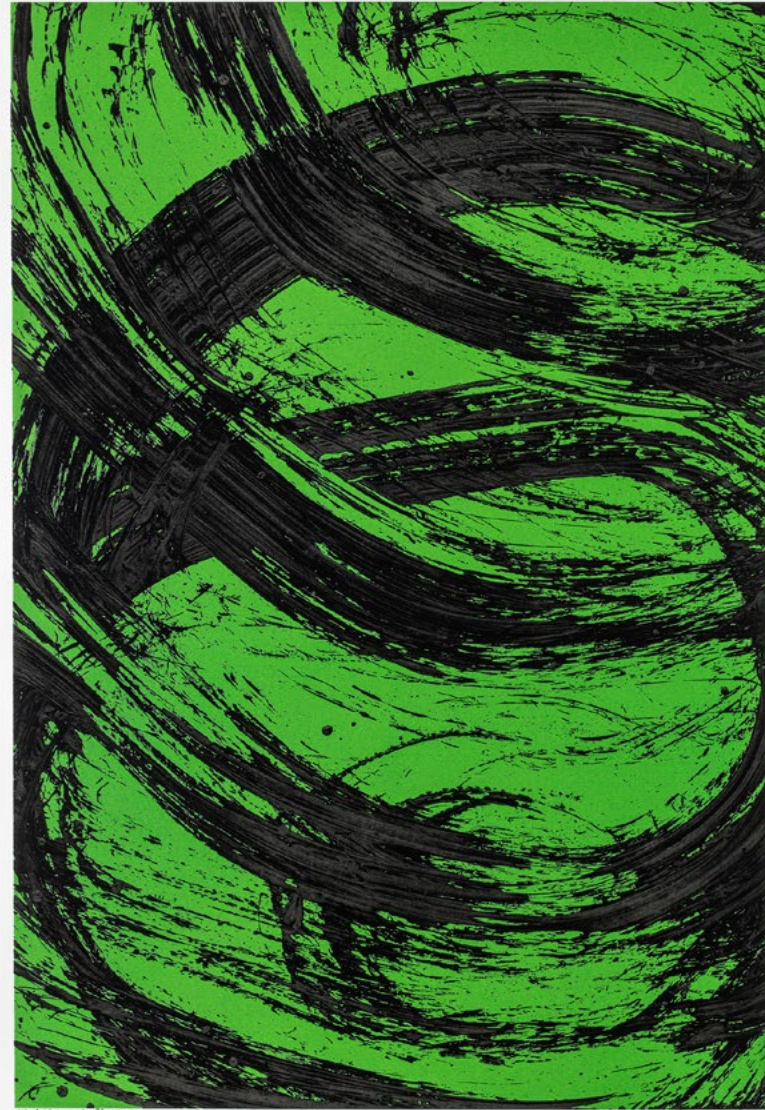

FABIENNE VERDIER

Aria 09, 2021

Sérigraphie, 40 ex.

85 x 60 cm

1/6/10. Aria 09.

F. 107/107